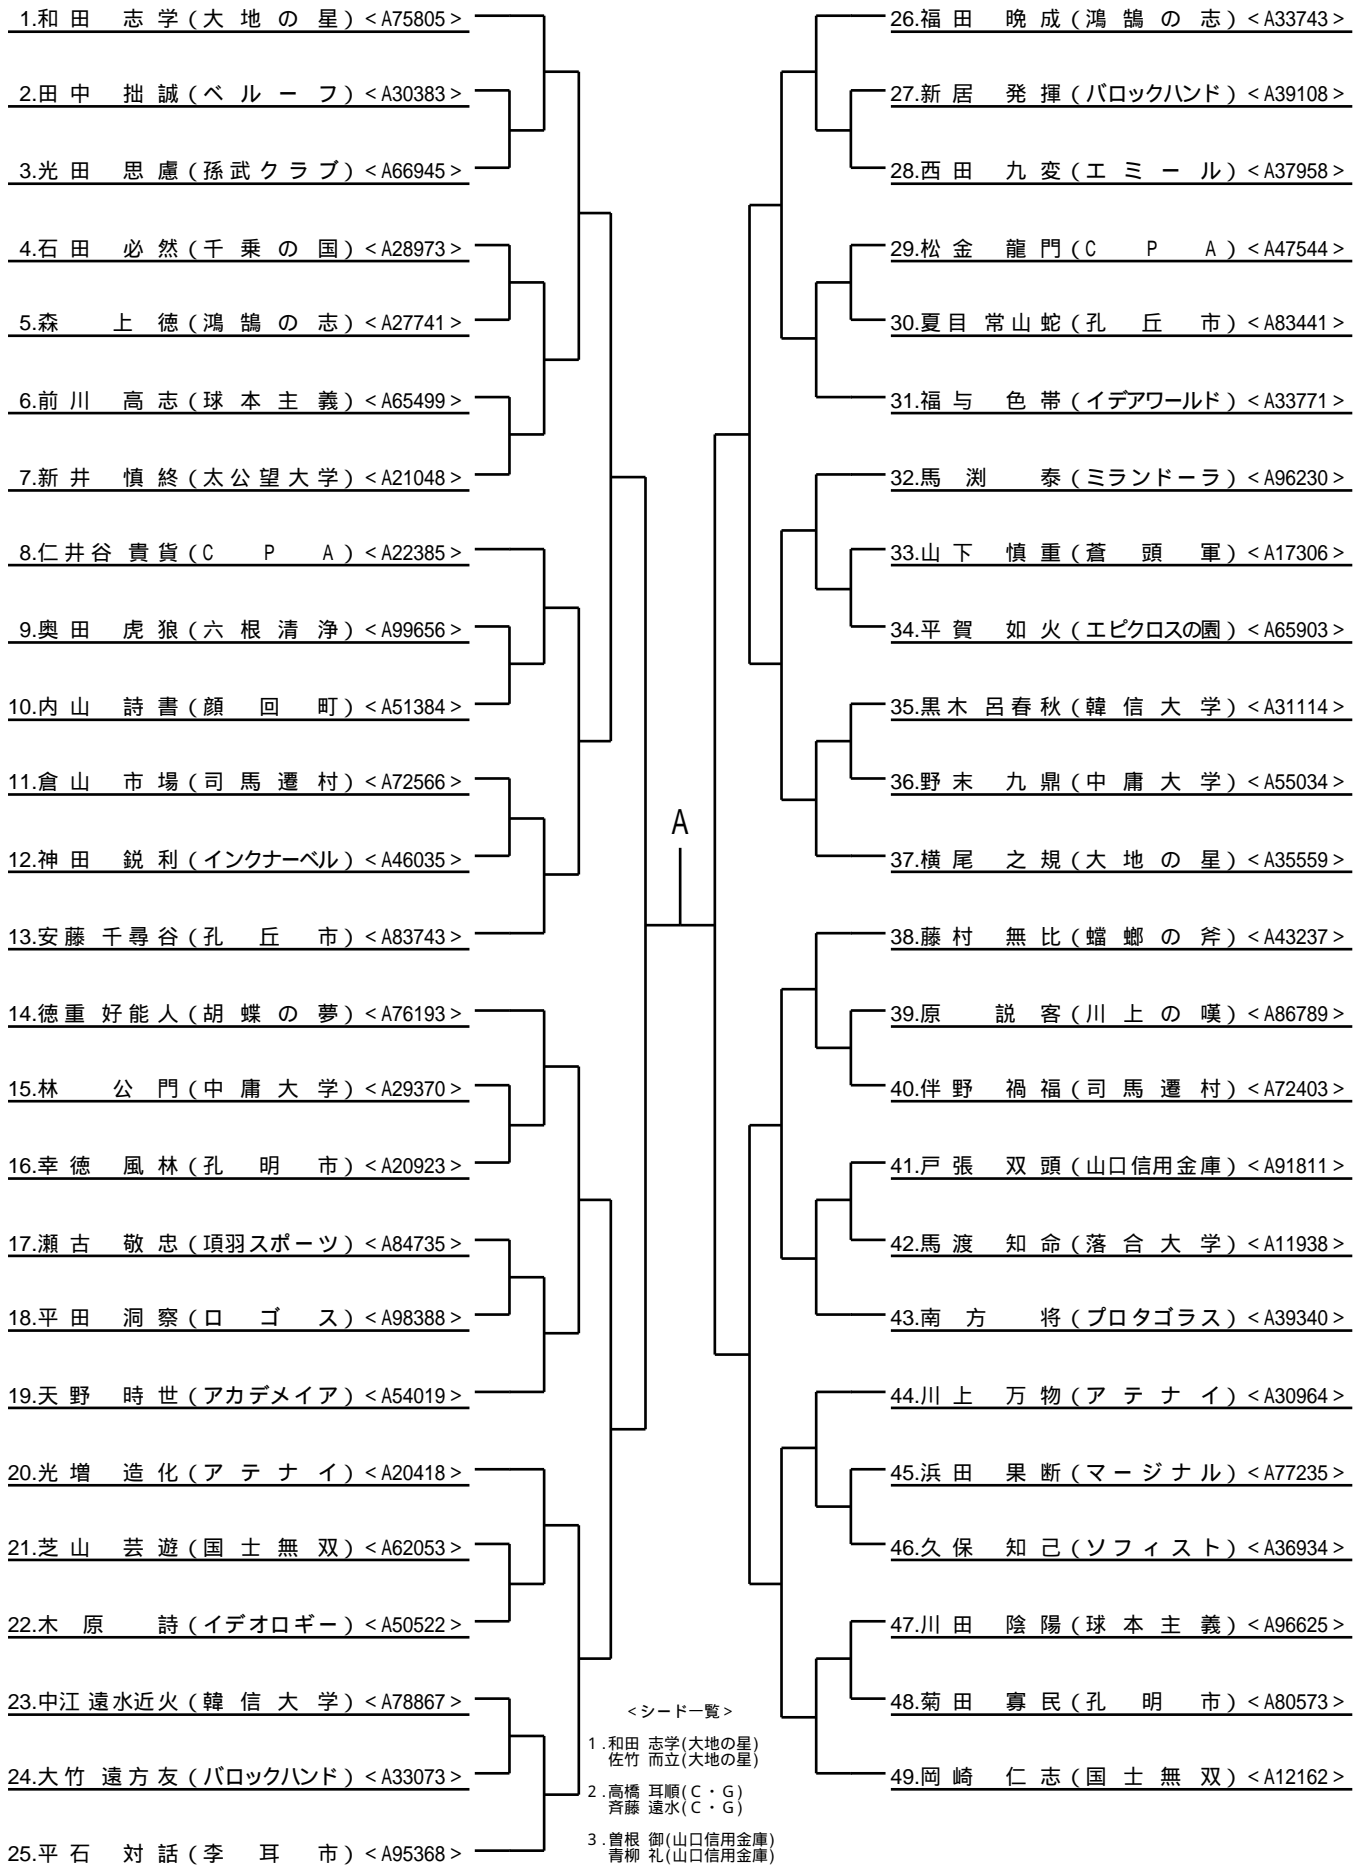

# Aブロック

1/2

1R 2R 3R 4R QF SF QF 4R 3R 2R 1R

<シード一覧>

- 1.和田 志学(大地の星)  
佐竹 而立(大地の星)
- 2.高橋 耳順(C・G)  
青藤 遠水(C・G)
- 3.曾根 御(山口信用金庫)  
青柳 礼(山口信用金庫)
- 4.岡崎 仁志(国土無双)  
瀧本 賢育(国土無双)

# Bブロック

2/2

1R 2R 3R 4R QF SF QF 4R 3R 2R 1R